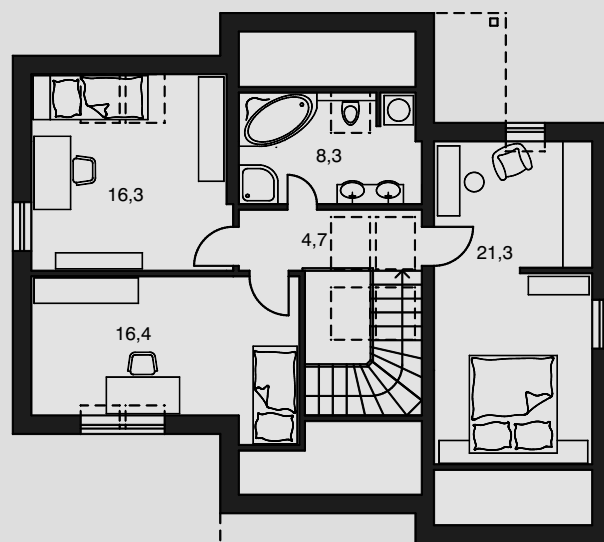

ARtip

SAMPLE

počet osôb: 4
 obytné miestnosti: 4
 zastavaná plocha: 109,3 m²
 celk. užitková plocha /83,7+67,0/: 150,7 m²
 celk. obytná plocha: 90,4 m²
 výška hrebeňa strechy od 0,0: 7,7 m
 orientácia hl. vstupu: S, SV
 obost.priestor: 708,0 m³
 sklon strechy: 40 st.