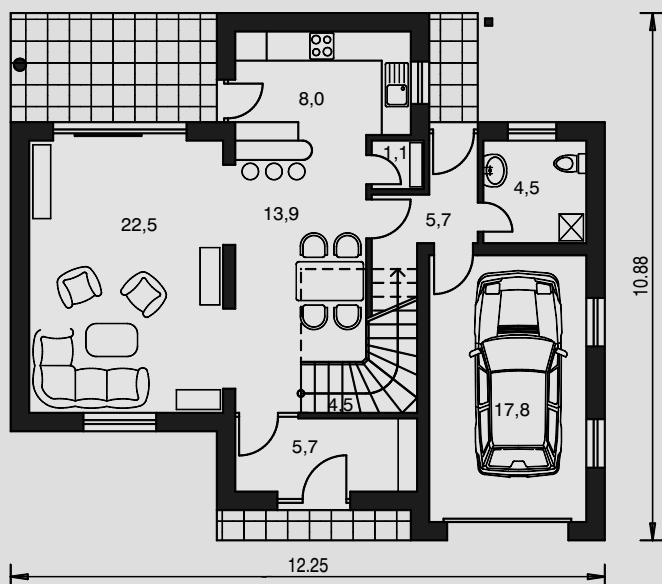

ARtip

SAMPLE

počet osôb: 4
 obytné miestnosti: 4
 zastavaná plocha: 109,3 m²
 celk. užitková plocha /83,7+67,0/: 150,7 m²
 celk. obytná plocha: 90,4 m²
 výška hrebeňa strechy od 0,0: 7,7 m
 orientácia hl. vstupu: S, SV
 obost.priestor: 708,0 m³
 sklon strechy: 40 st.