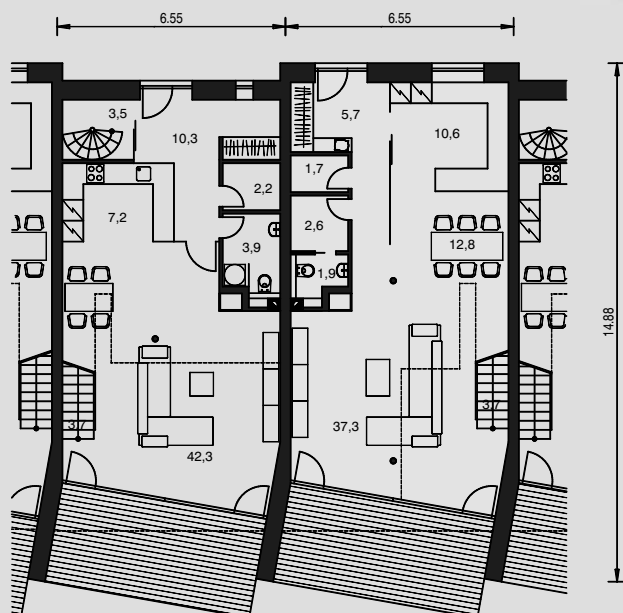

ARtip

HOUSE B

počet osôb: 3 - 4
obytné miestnosti: 4
zastavaná plocha: 93,8 m²
celk. užitková plocha /76,6+59,3/: 135,6 m²
celk. obytná plocha: 90,1 m²
výška hrebeňa strechy od 0,0: 76,0 m
orientácia hl. vstupu: SZ, S, SV
obost.priestor: 551,0 m³
sklon strechy: 20 st.