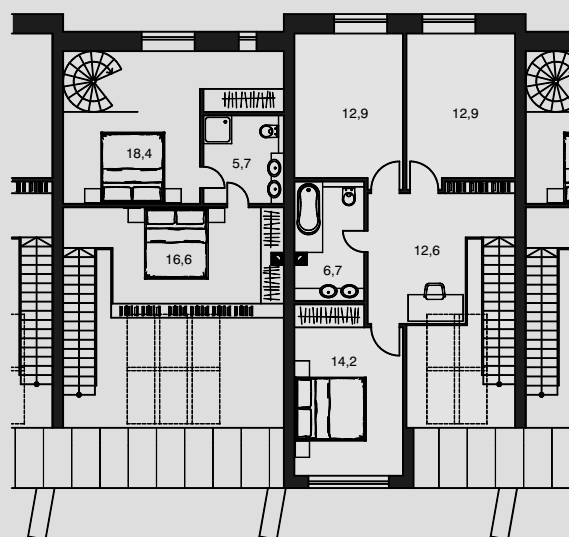

ARtip

HOUSE B

počet osôb: 3 - 4
obytné miestnosti: 4
zastavaná plocha: 93,8 m²
celk. užitková plocha /76,6+59,3/: 135,6 m²
celk. obytná plocha: 90,1 m²
výška hrebeňa strechy od 0,0: 76,0 m
orientácia hl. vstupu: SZ, S, SV
obost.priestor: 551,0 m³
sklon strechy: 20 st.