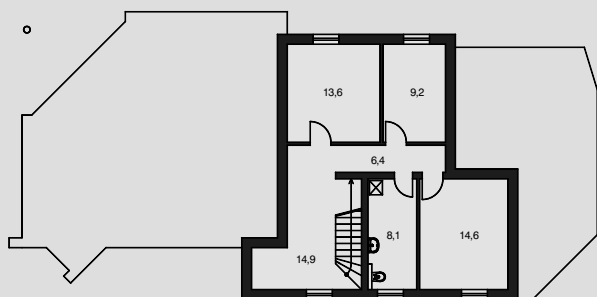

## DOM POD LESOM

**počet osôb:** 4 - 5  
**obytné miestnosti:** 5  
**zastavaná plocha:** 215,8 m<sup>2</sup>  
**celk. užitková plocha /171,6+66,8/:** 238,4 m<sup>2</sup>  
**celk. obytná plocha:** 111,5 m<sup>2</sup>  
**výška hrebeňa strechy od 0,0:** 5,5 m  
**orientácia hl. vstupu:** JV  
**obost.priestor:** 1210,0 m<sup>3</sup>  
**sklon strechy:** 12 st.