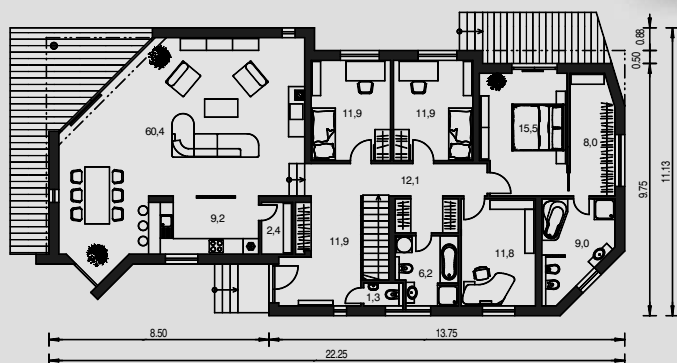

## DOM POD LESOM

**počet osôb:** 4 - 5  
**obytné miestnosti:** 5  
**zastavaná plocha:** 215,8 m<sup>2</sup>  
**celk. užitková plocha /171,6+66,8/:** 238,4 m<sup>2</sup>  
**celk. obytná plocha:** 111,5 m<sup>2</sup>  
**výška hrebeňa strechy od 0,0:** 5,5 m  
**orientácia hl. vstupu:** JV  
**obost.priestor:** 1210,0 m<sup>3</sup>  
**sklon strechy:** 12 st.