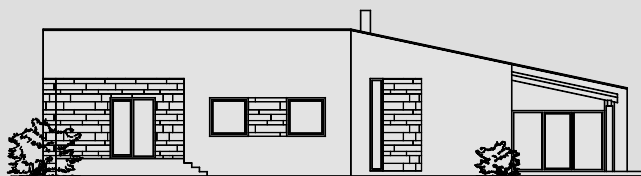

## DOM POD LESOM

**počet osôb:** 4 - 5  
**obytné miestnosti:** 5  
**zastavaná plocha:** 215,8 m<sup>2</sup>  
**celk. užitková plocha /171,6+66,8/:** 238,4 m<sup>2</sup>  
**celk. obytná plocha:** 111,5 m<sup>2</sup>  
**výška hrebeňa strechy od 0,0:** 5,5 m  
**orientácia hl. vstupu:** JV  
**obost.priestor:** 1210,0 m<sup>3</sup>  
**sklon strechy:** 12 st.